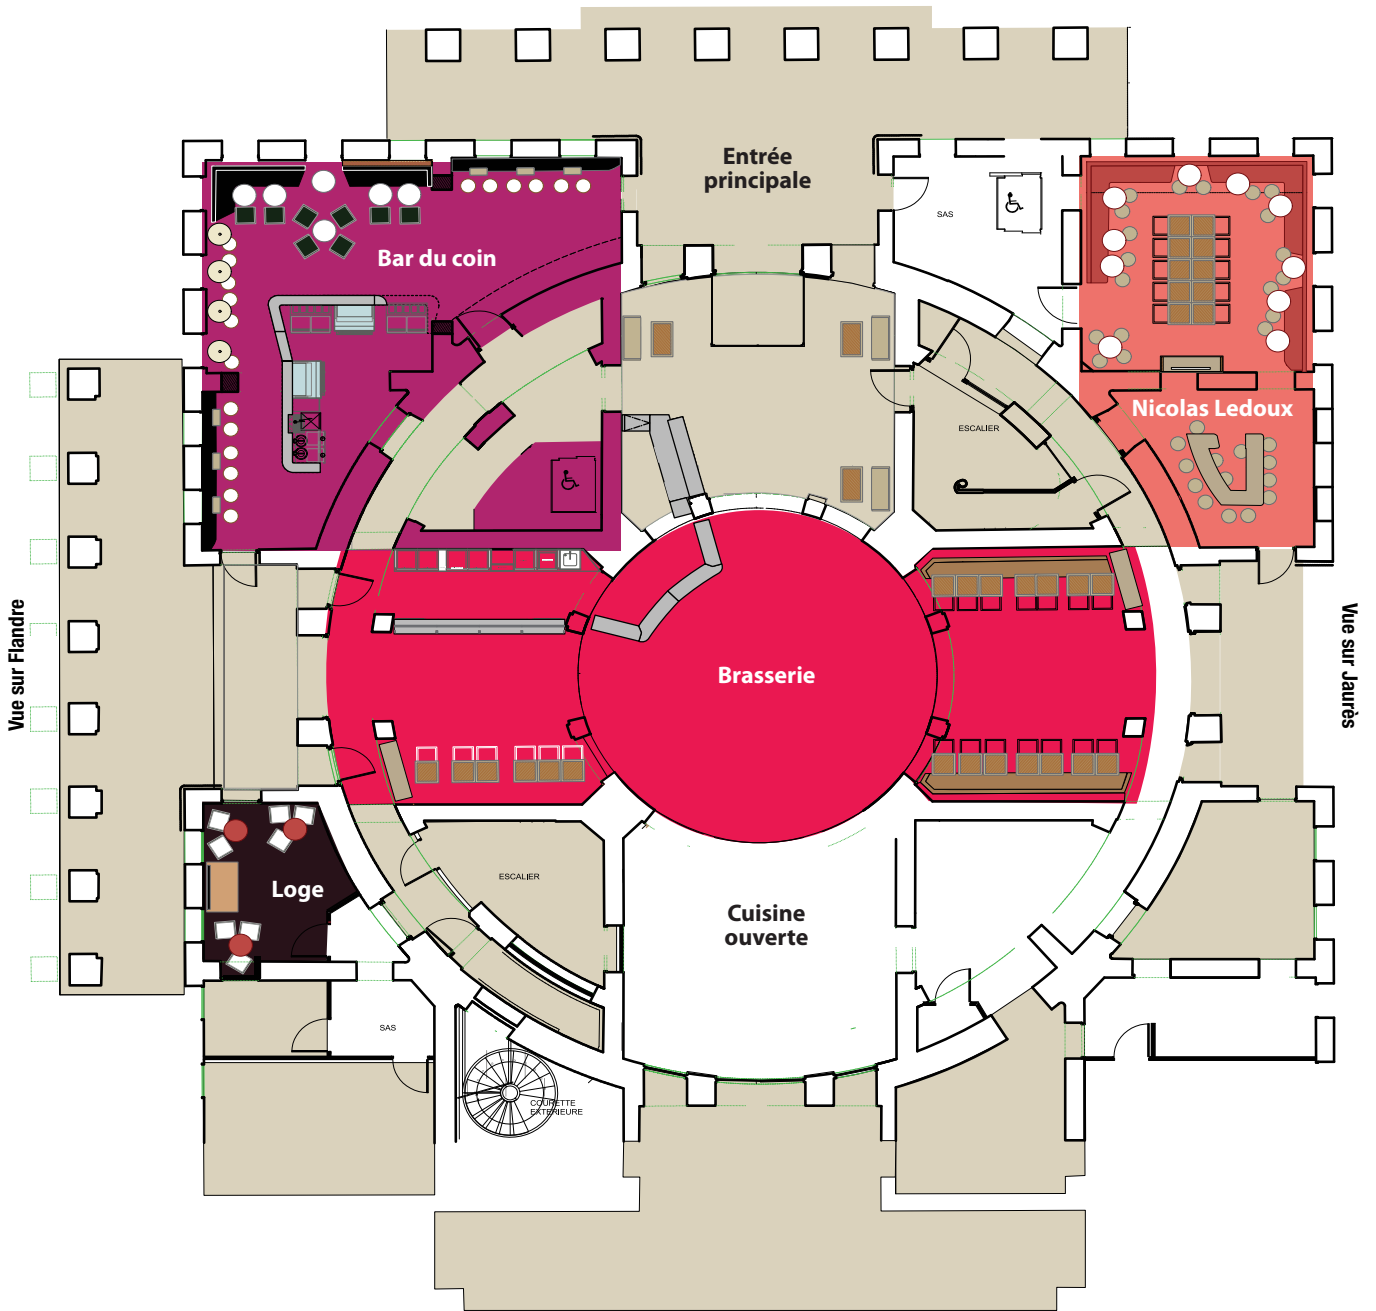

RDC

Bassin de la Villette
Vue sur le canal de l'Ourcq

-  **Nicolas Ledoux - Vue sur Jaurès & sur le bassin de la Villette**
-  **Bar du coin - Vue sur Flandre & sur le bassin de la Villette**
-  **Loge - Vue sur Flandre**
-  **Brasserie - Vue sur Flandre & Jaurès**